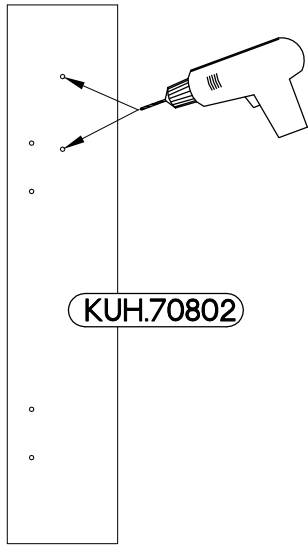

15 D CARGO BB
FRONT

M4x22mm	
	
U	S
2	1

Ersatzteil Nummer	Dimension
KUH.70802	713x146x16

ISM-KUH-01211

1

2

M4x22mm	
	
U	S
2	1