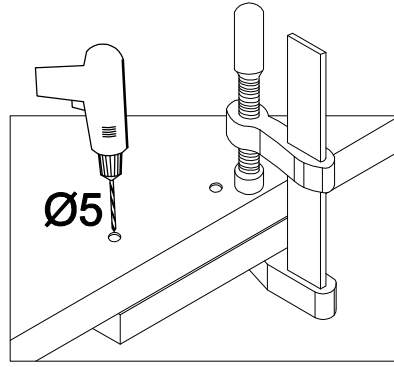

15 D CARGO BB
FRONT

M4x22mm	
	
U	S
2	1

Ersatzteil Nummer	Dimension
KUH.70802	713x146x16

ISM-KUH-01211

1

2

M4x22mm	
	
U	S
2	1