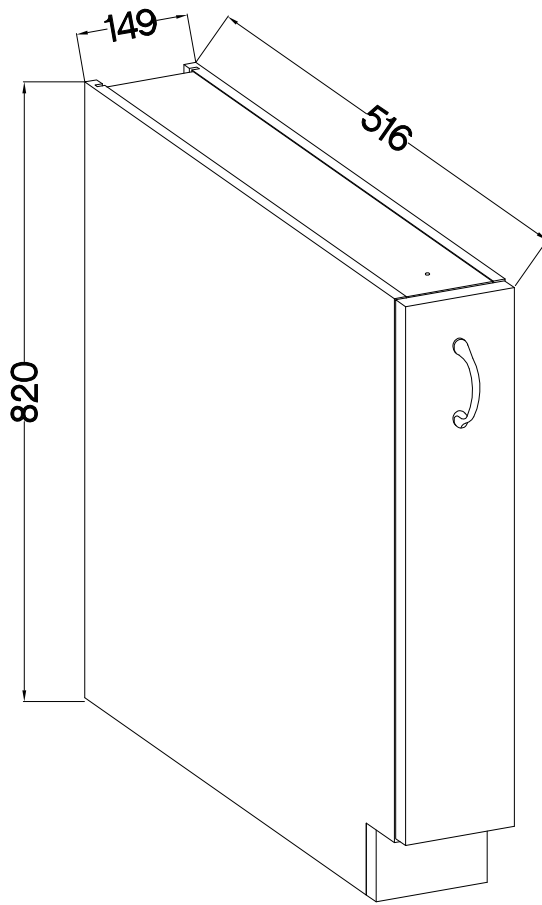

15 D CARGO BB
FRONT

M4x22mm	
	
U	S
2	1

Ersatzteil Nummer	Dimension
KUH.70802	713x146x16

ISM-KUH-01211

1

2

M4x22mm	
	
U	S
2	1